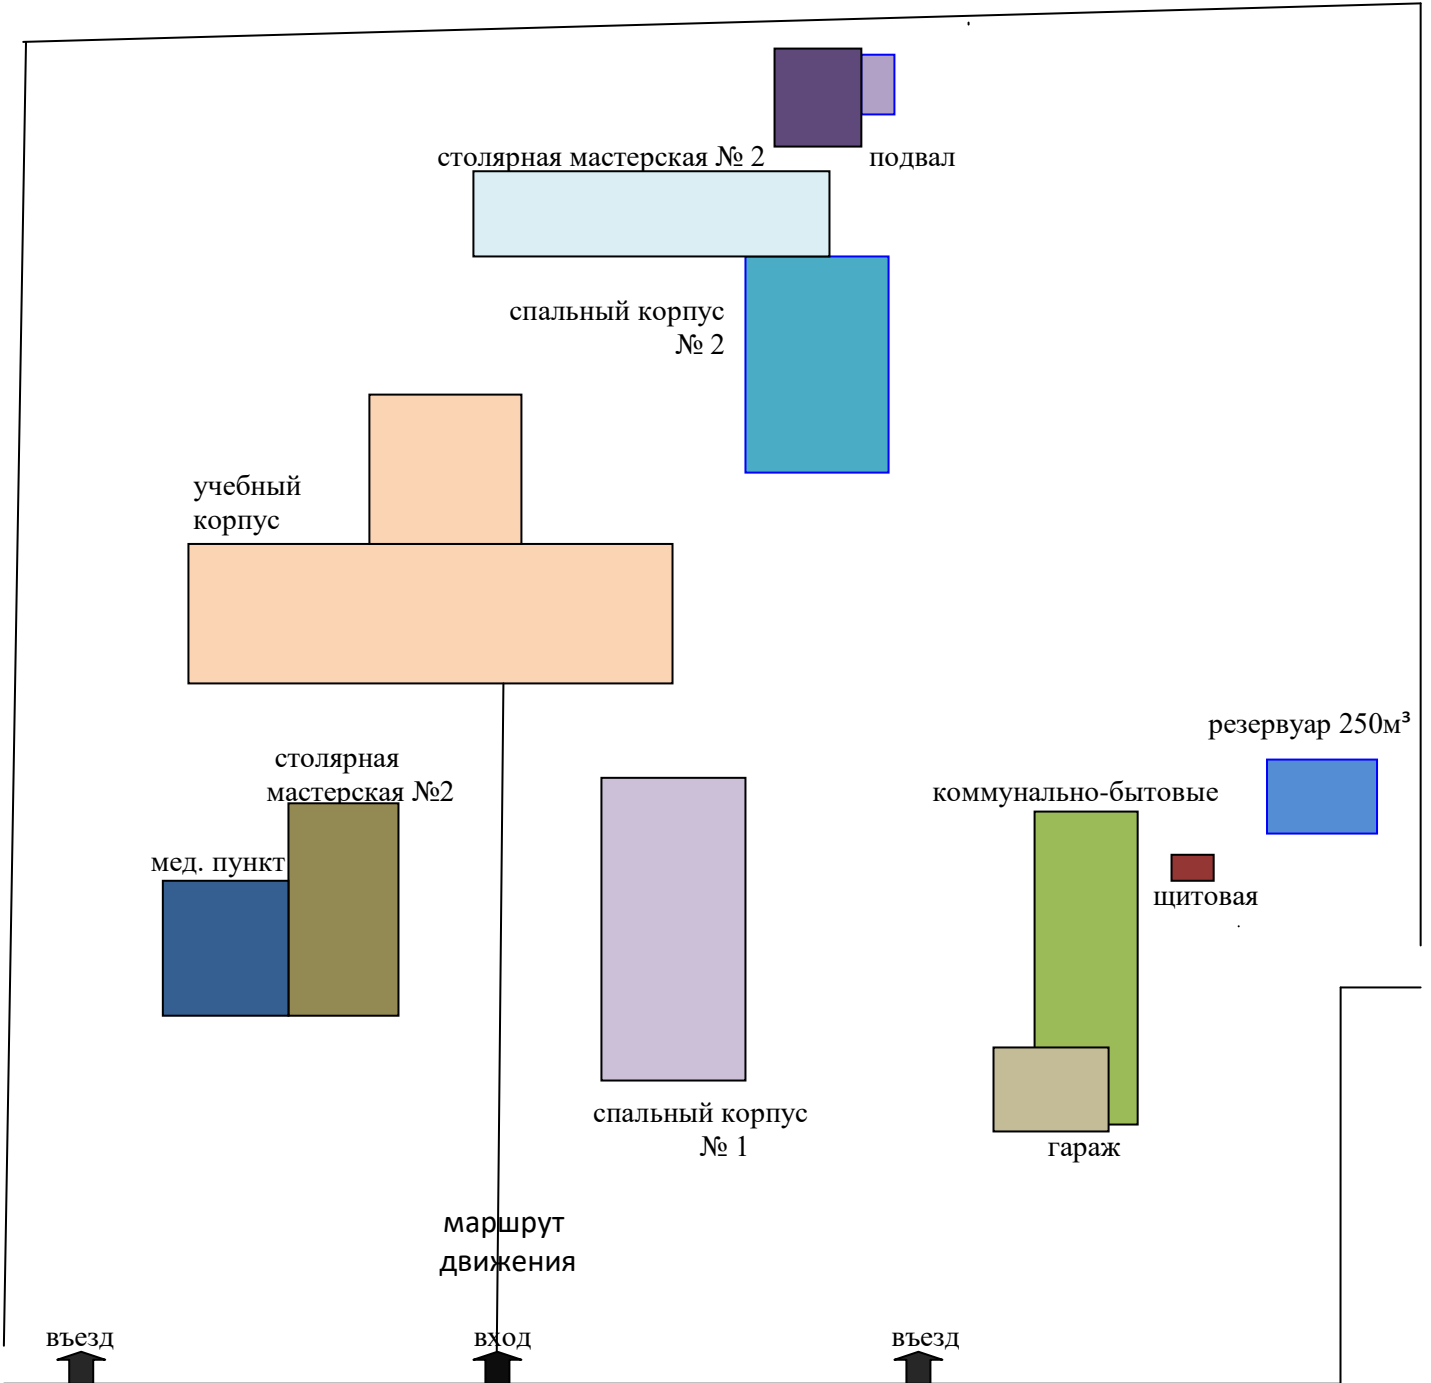

Маршрут (схема) движения инвалидов и других МГН на территории ГКОУ «Специальная (коррекционная) общеобразовательная школа-интернат № 1»

улица Подгорная

улица Лесная